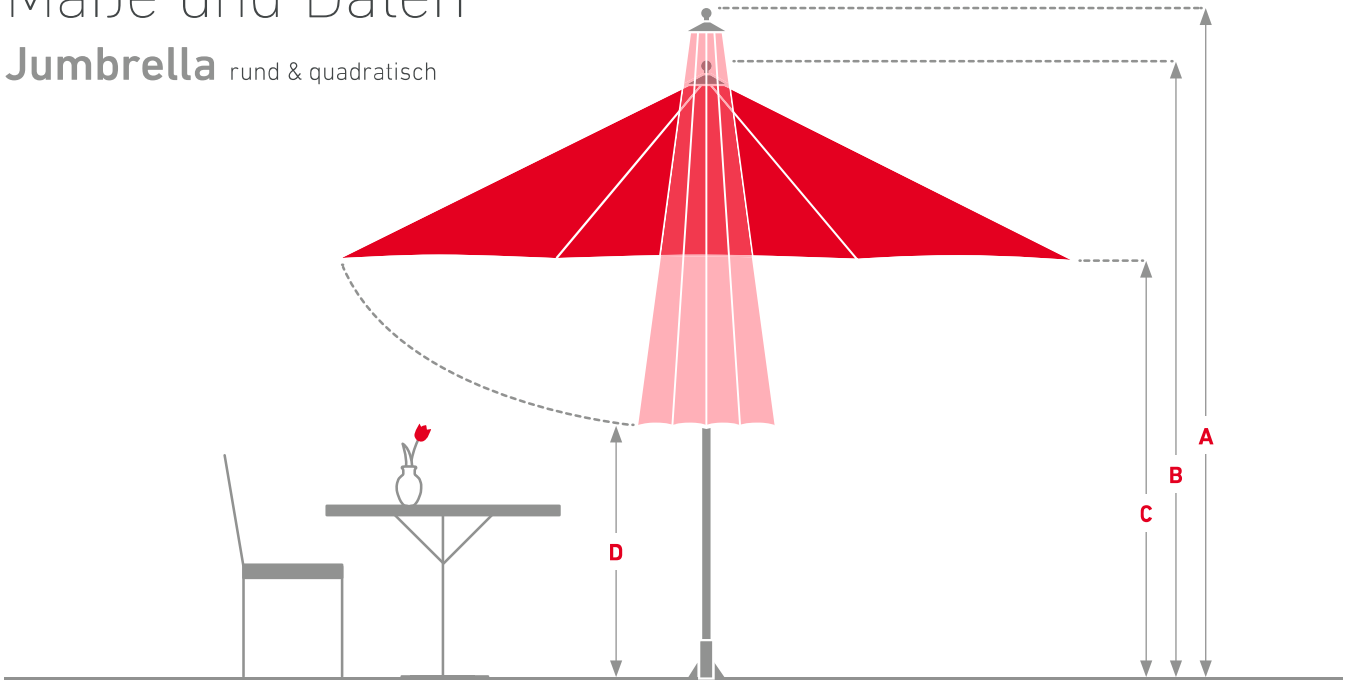

Zusatzausstattung

Größen

Alle Maßangaben in Meter

 rund	Ø 3,0	Ø 3,5	Ø 4,0	Ø 4,5	Ø 5,0	Ø 5,6	Ø 6,3	Ø 7,0	
 quadratisch	3,0 x 3,0	3,5 x 3,5	4,0 x 4,0	4,5 x 4,5	5,0 x 5,0				
 rechteckig	3,0 x 1,5	4,0 x 2,0	4,0 x 3,0	4,5 x 3,0	4,5 x 3,5	5,0 x 2,5	5,0 x 3,0	5,0 x 3,75	5,0 x 4,0
	6,0 x 3,0	6,0 x 4,0	6,0 x 4,5						

Maße und Daten

Jumbrella rund & quadratisch

								
Alle Maße sind ca. Angaben	Ø 3,0 m 8 Speichen	Ø 3,5 m 8 Speichen	Ø 4,0 m 8 Speichen	Ø 4,5 m 8 Speichen	Ø 5,0 m 8 Speichen	Ø 5,6 m 8 Speichen	Ø 6,3 m 8 Speichen	Ø 7,0 m 8 Speichen
Fläche in m ²	7	9,6	12	15	19	24	29	36
Schirmgewicht ohne Kipphülse & Verpackung, in kg	30	32	35	40	54	65	72	99
Transportgewicht inkl. Verpackung, in kg	50	52	55	60	74	85	97	124
A Höhe geschlossen* in cm	381	391	375	385	385	387	426	446
B Höhe geöffnet* in cm	310	318	302	311	311	316	352	372
C Durchgangshöhe** in cm	230	228	230	230	227	227	245	253
D Bodenfreiheit** in cm	231	193	135	140	120	90	95	85
Max. zulässiger Wind geöffnet, km/h Stationär/Mobil	102/77	95/71	95/71	95/71	88/66	74/56	48/36	38/29