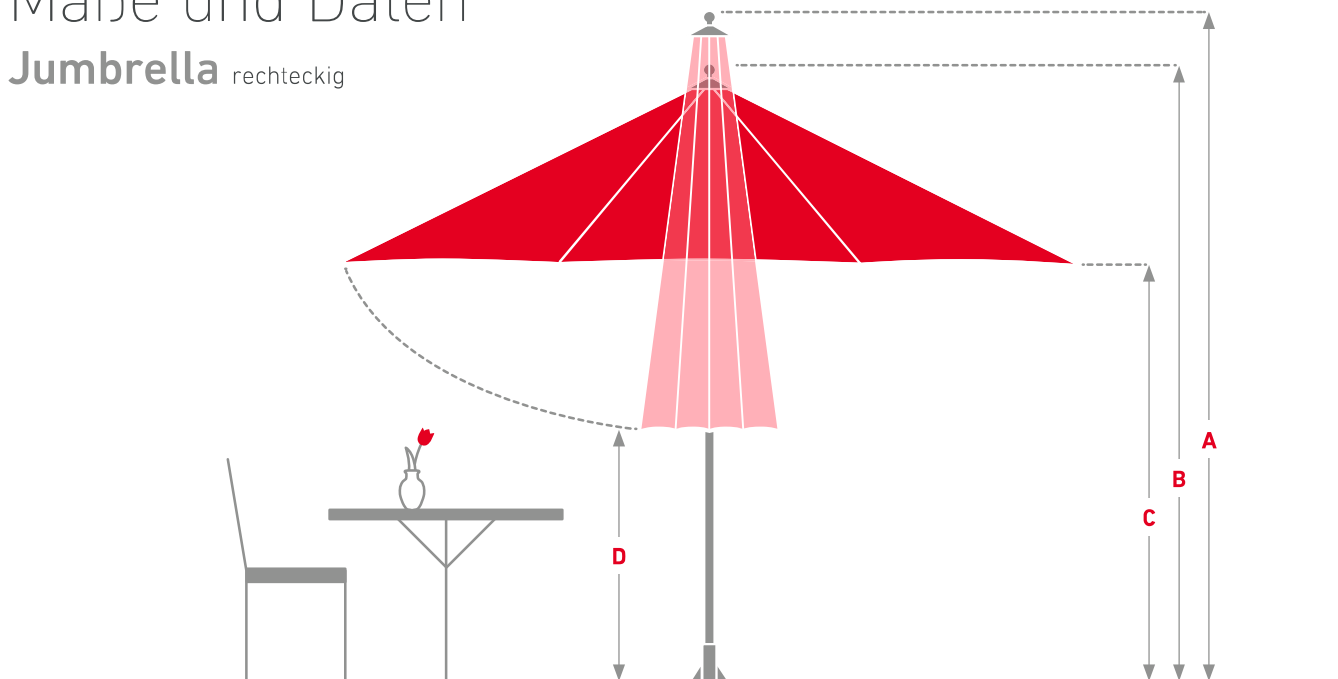

Maße und Daten

Jumbrella rechteckig

Alle Maße sind ca. Angaben

	3,0 x 1,5 m 8 Speichen	4,0 x 2,0 m 8 Speichen	4,0 x 3,0 m 8 Speichen	4,5 x 3,0 m 8 Speichen	4,5 x 3,5 m 8 Speichen	5,0 x 2,5 m 8 Speichen
Fläche in m²	4,5	8	12	13,5	15,75	12,5
Schirmgewicht ohne Kipphülse & Verpackung, in kg	33	52	56	55	56	57
Transportgewicht inkl. Verpackung, in kg	58	77	76	80	81	82
A Höhe geschlossen* in cm	325	378	376	424	424	393
B Höhe geöffnet* in cm	295	309	300	338	338	323
C Durchgangshöhe* ** in cm	240	240	226	240	240	240
D Bodenfreiheit* ** in cm	151	110	111	139	126	95
Max. zulässiger Wind geöffnet, km/h | Stationär/Mobil	95/71	88/66	88/66	88/66	88/66	74/56

Alle Maße sind ca. Angaben

	5,0 x 3,0 m 10 Speichen	5,0 x 3,75 m 10 Speichen	5,0 x 4,0 m 8 Speichen	6,0 x 3,0 m 10 Speichen	6,0 x 4,0 m 10 Speichen	6,0 x 4,5 m 12 Speichen
Fläche in m²	15	18,75	20	18	24	27
Schirmgewicht ohne Kipphülse & Verpackung, in kg	58	64	68	72	74	80
Transportgewicht inkl. Verpackung, in kg	83	89	93	97	99	110
A Höhe geschlossen* in cm	424	416	424	427	460	475
B Höhe geöffnet* in cm	322	318	322	337	336	358
C Durchgangshöhe* ** in cm	240	230	240	240	240	252
D Bodenfreiheit* ** in cm	93	92	64	80	56	86
Max. zulässiger Wind geöffnet, km/h | Stationär/Mobil	74/56	74/56	74/56	50/38	50/38	50/38

* Alle Maße beziehen sich auf die Verwendung mit stationärer Verankerung (Bodenhülse) ** Bei Verwendung eines Volants erhöhen sich die Maße um 30 cm.